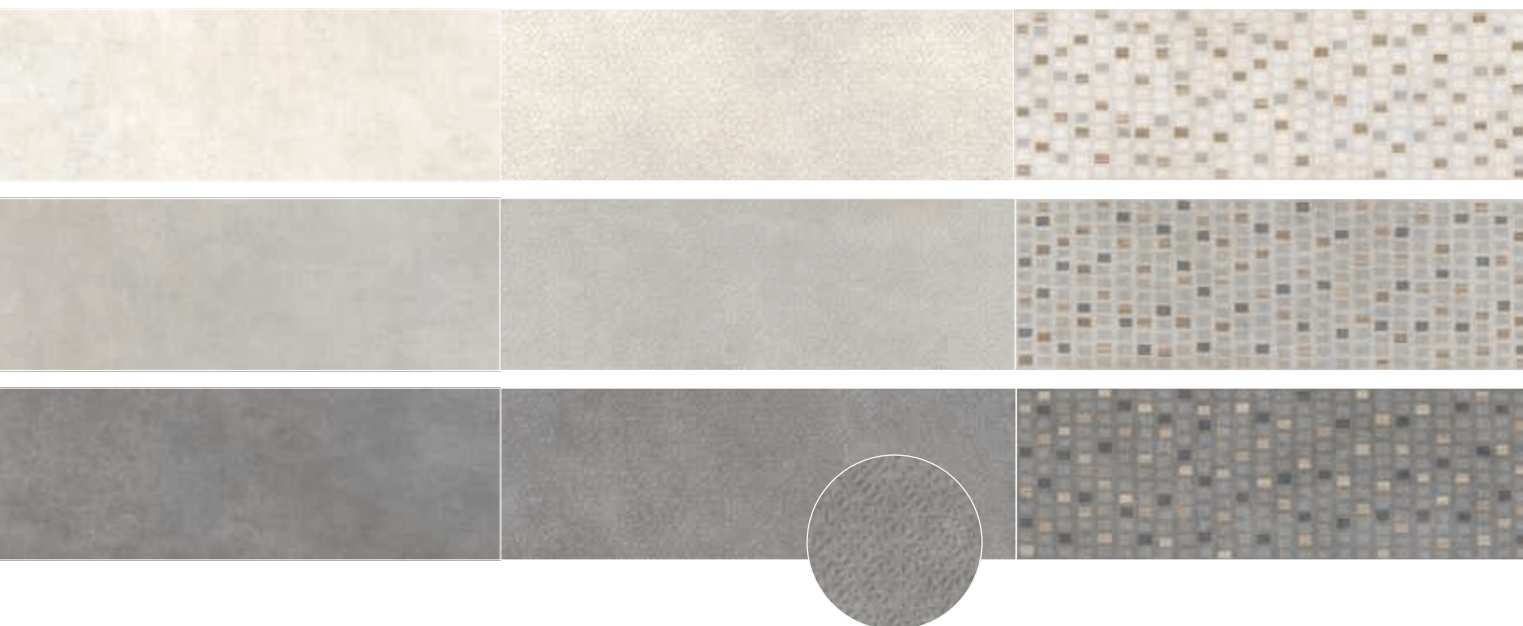

Vision

/ PASTA BLANCA WHITE BODY

30x90

FORMATOS DISPONIBLES / AVAILABLE FORMATS

NOMBRE DE LA PIEZA PIECE NAME	FORMATOS SIZES	GRUPO DE PRECIO PRICE GROUP
Vision Matt	29,5x90 cm 12x36"	B69
Vision Decor Matt		B59
Deep Matt		B59

30x90_12 Design | Deep 30x90_4 Design

VISION

VISION DECOR

DEEP

WHITE

NATURAL

GREY