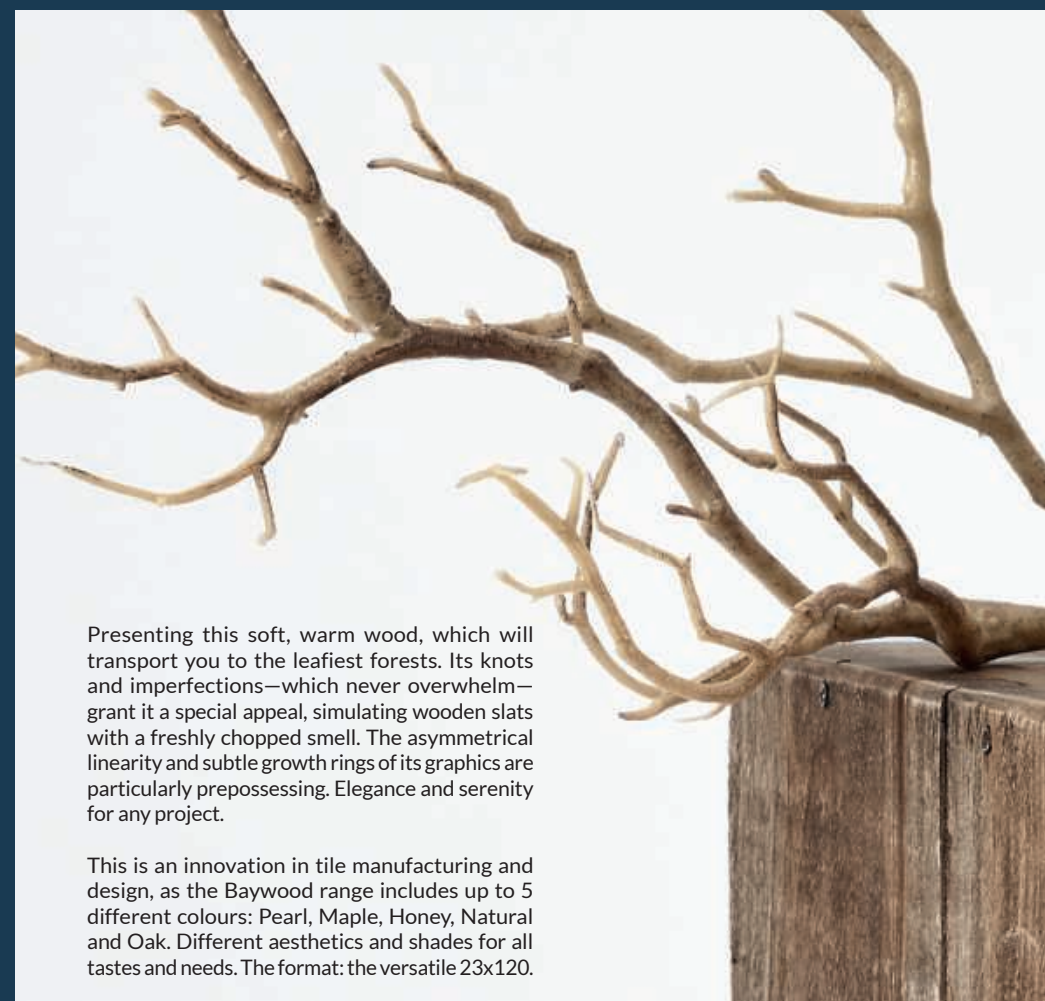

Presenting this soft, warm wood, which will transport you to the leafiest forests. Its knots and imperfections—which never overwhelm—grant it a special appeal, simulating wooden slats with a freshly chopped smell. The asymmetrical linearity and subtle growth rings of its graphics are particularly prepossessing. Elegance and serenity for any project.

This is an innovation in tile manufacturing and design, as the Baywood range includes up to 5 different colours: Pearl, Maple, Honey, Natural and Oak. Different aesthetics and shades for all tastes and needs. The format: the versatile 23x120.

PORCELÁNICO · PORCELAIN