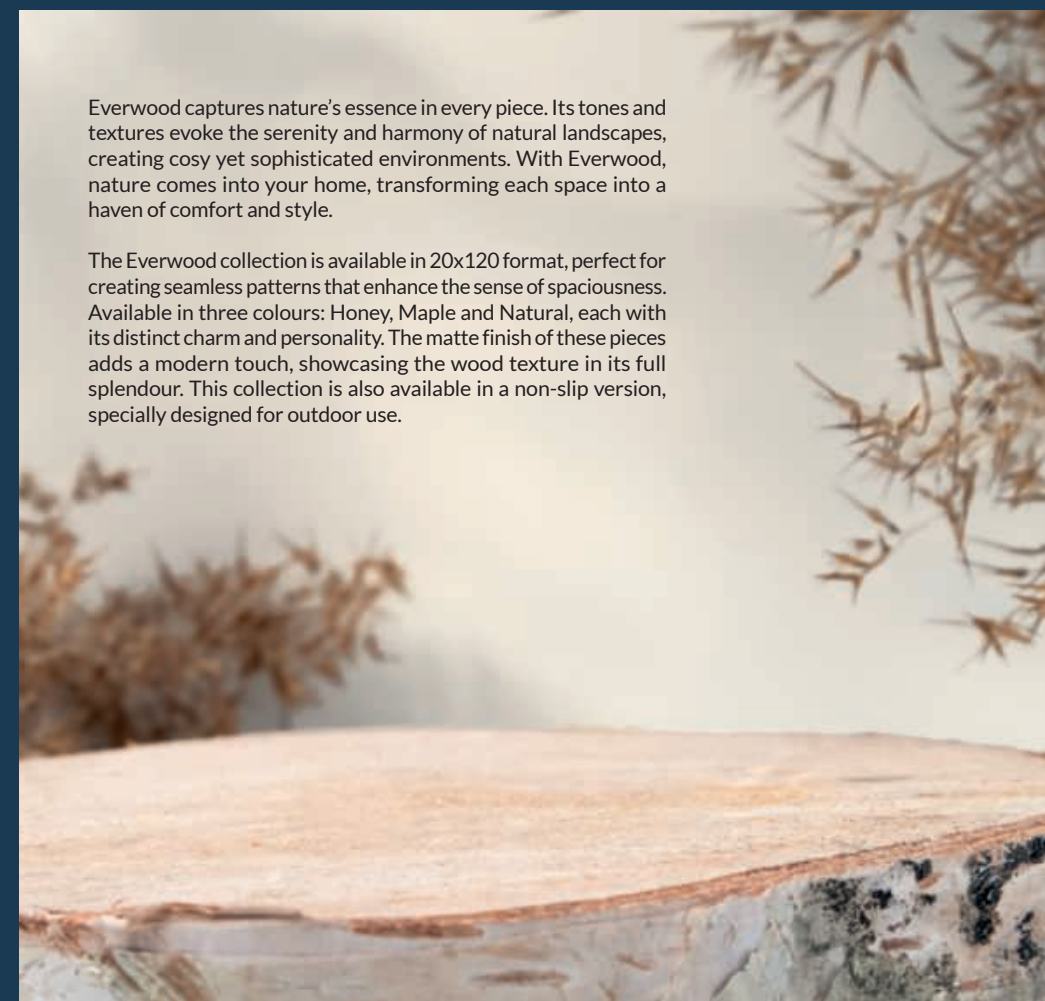

Peldaño. Stair step
P129 33x120

Rodapié. Skirting
P31 7,5x60

PORCELÁNICO · PORCELAIN