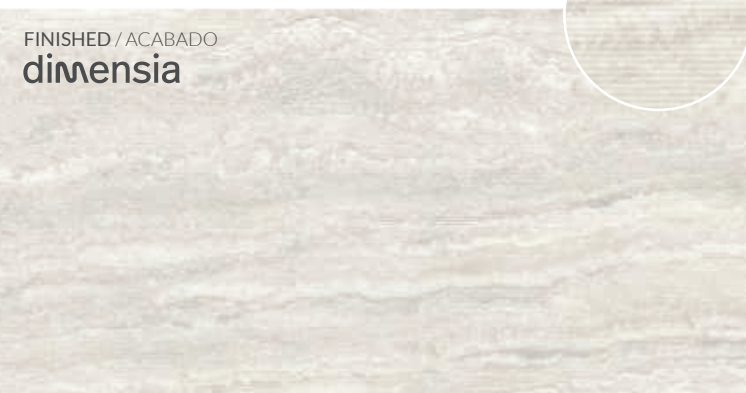

LUGANO DECOR

FINISHED / ACABADO
dimensia