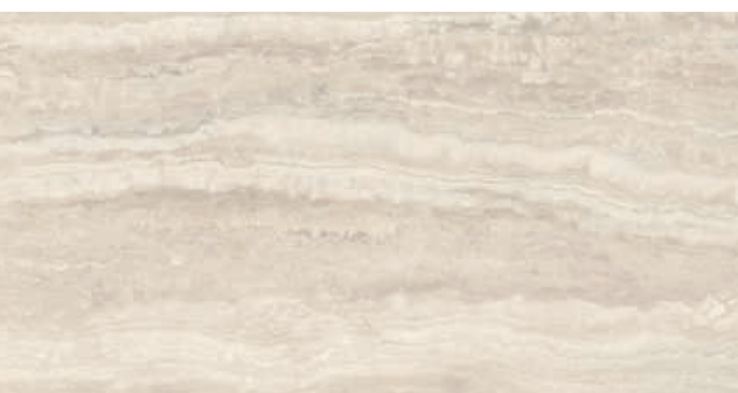

Rodapié. Skirting
P31 8x59,5

60x120_12 Design

LUGANO

LUGANO DECOR

FINISHED / ACABADO
dimensia

MARFIL

CREAM

SILVER