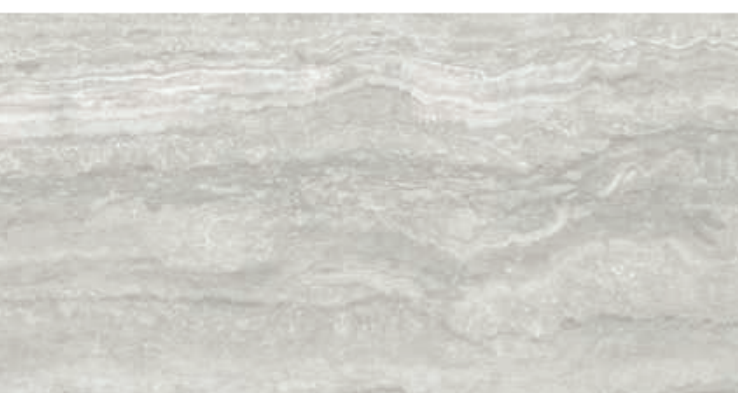

Rodapié. Skirting
P31 8x59,5

60x120_12 Design

LUGANO

LUGANO DECOR

FINISHED / ACABADO
dimensia

MARFIL

CREAM

SILVER