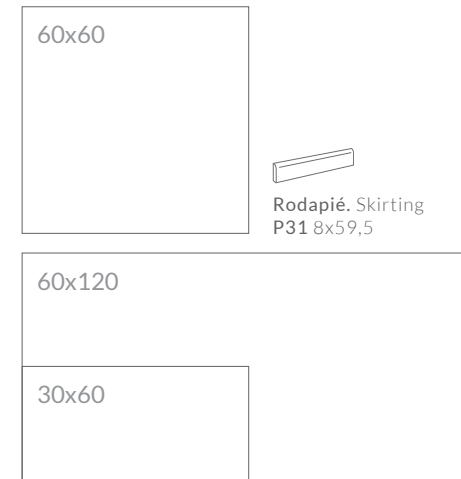

Boston

/ PORCELÁNICO PORCELAIN

FORMATOS DISPONIBLES / AVAILABLE FORMATS

NOMBRE DE LA PIEZA PIECE NAME	FORMATOS SIZES	GRUPO DE PRECIO PRICE GROUP
Boston Matt	29,5x59,5 cm 12x24"	B27
	59,5x59,5 cm 24x24"	B27
	59,5x119,2 cm 24x48"	B85
Boston Decor Matt	29,5x59,5 cm 12x24"	B118
Boston Grip	59,5x59,5 cm 24x24"	B52

30x60_18 Design | Boston Decor 30x60_8 Design | 60x60_18 Design | 60x120_9 Design

DESLIZAMIENTO / COEFFICIENT OF FRICTION		
59,5x59,5 · GRIP	C3	R11-C