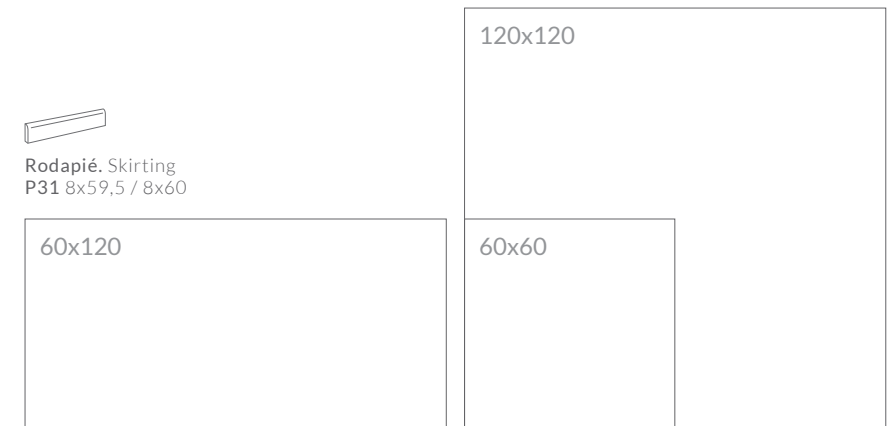

FORMATOS DISPONIBLES / AVAILABLE FORMATS

NOMBRE DE LA PIEZA PIECE NAME		FORMATOS SIZES	GRUPO DE PRECIO PRICE GROUP
Calacatta Delicatto Polished		120x120 cm 48x48"	B18
		60x120 cm 24x48"	B54
Calacatta Delicatto Matt+		59,5x119,2 cm 24x48"	B86
		59,5x59,5 cm 24x24"	B60
Calacatta Delicatto Shiny		59,5x59,5 cm 24x24"	B60

120x120_8 Design | 60x120_16 Design | 60x60_15 Design