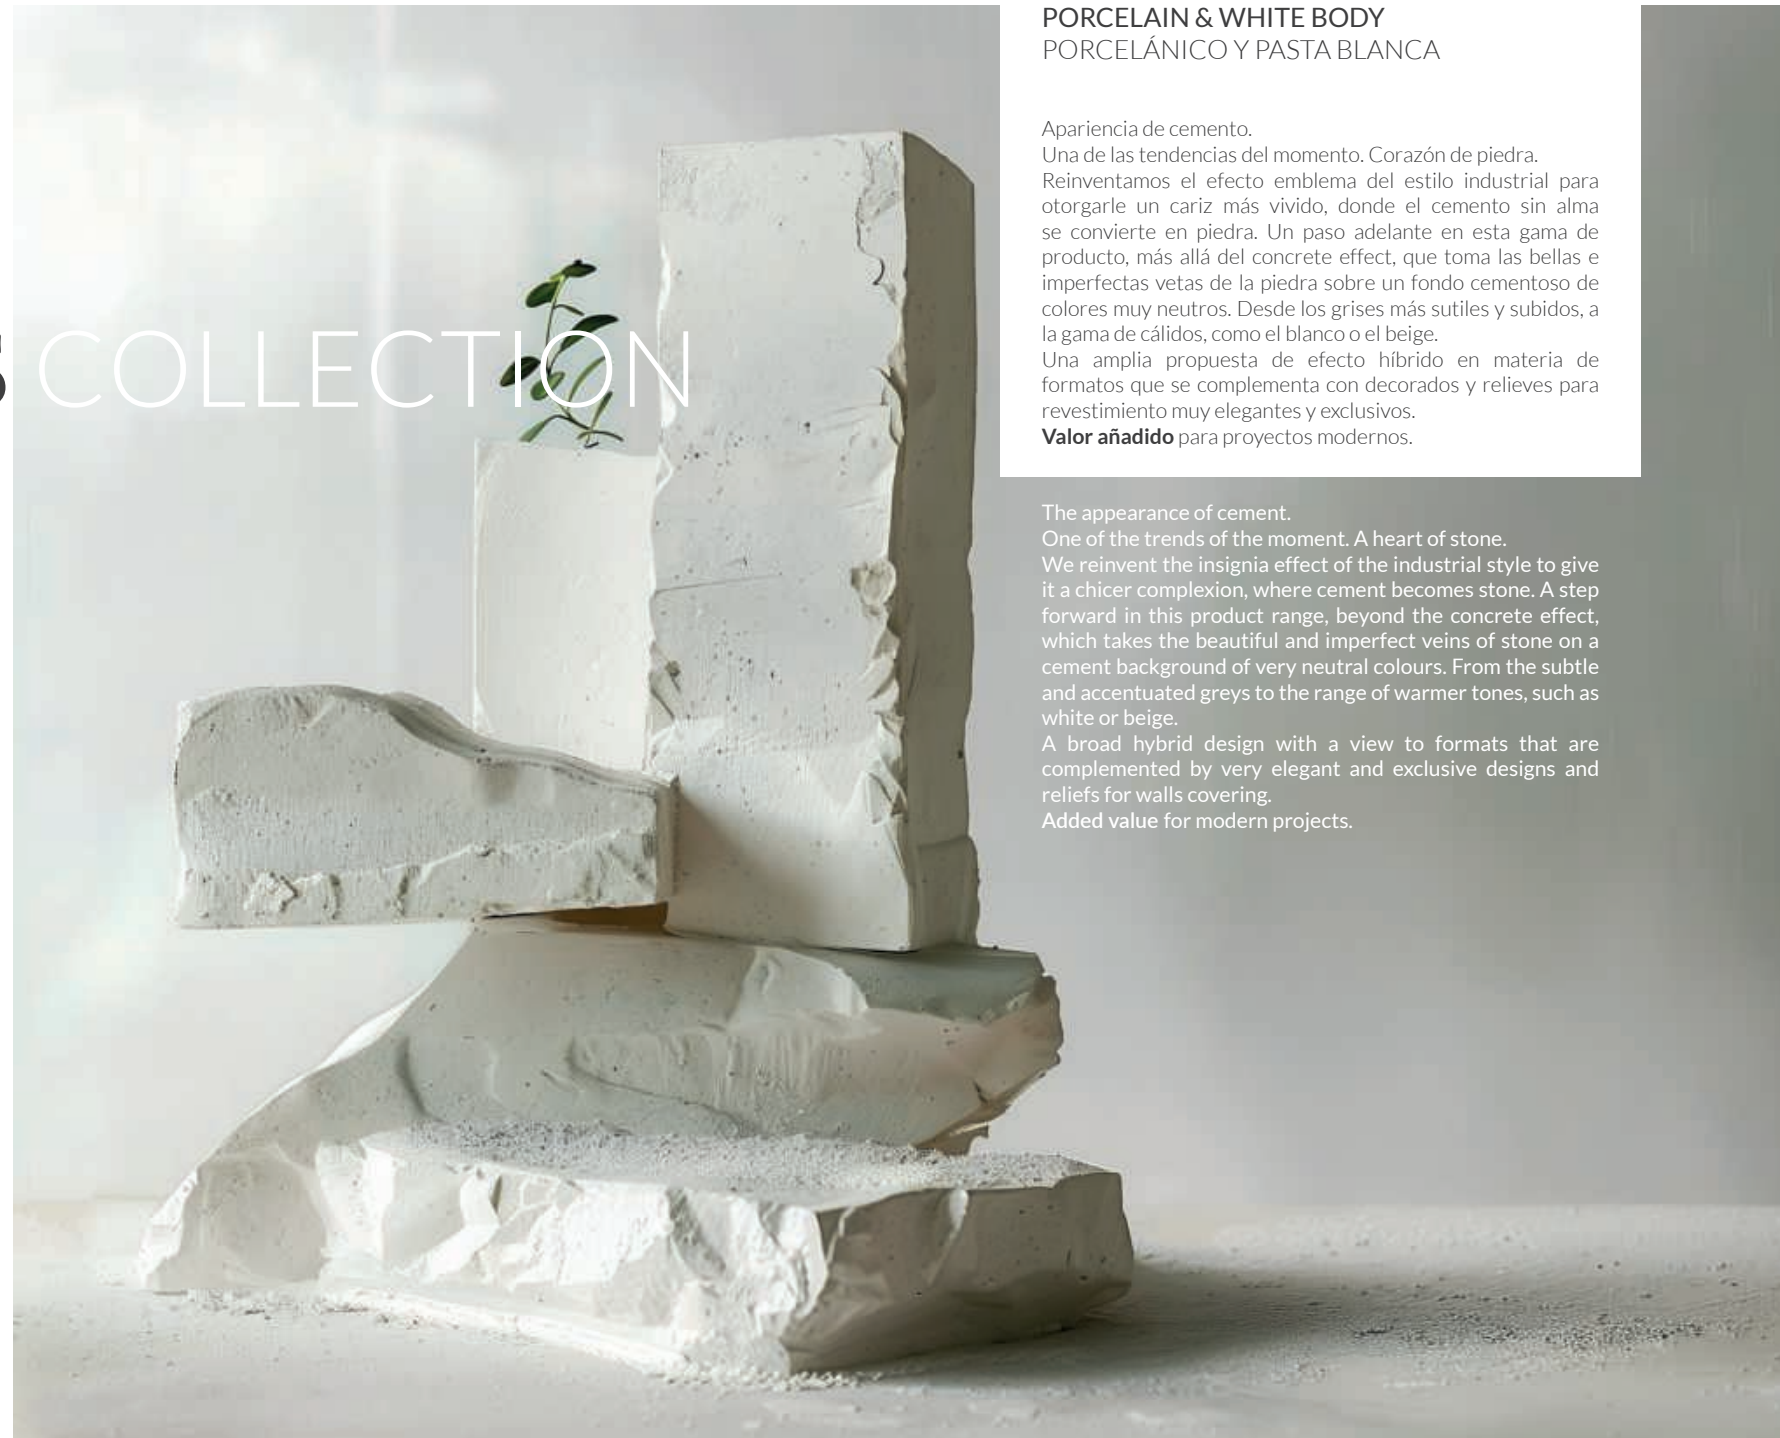

CEMENTS COLLECTION

198	Aslan
204	Rhapsody
208	Soho
216	Zander
222	Zerenity

PORCELAIN & WHITE BODY PORCELÁNICO Y PASTA BLANCA

Apariencia de cemento.
Una de las tendencias del momento. Corazón de piedra.
Reinventamos el efecto emblema del estilo industrial para otorgarle un cariz más vivo, donde el cemento sin alma se convierte en piedra. Un paso adelante en esta gama de producto, más allá del concrete effect, que toma las bellas e imperfectas vetas de la piedra sobre un fondo cementoso de colores muy neutros. Desde los grises más sutiles y subidos, a la gama de cálidos, como el blanco o el beige.
Una amplia propuesta de efecto híbrido en materia de formatos que se complementa con decorados y relieves para revestimiento muy elegantes y exclusivos.
Valor añadido para proyectos modernos.

The appearance of cement.
One of the trends of the moment. A heart of stone.
We reinvent the insignia effect of the industrial style to give it a chicer complexion, where cement becomes stone. A step forward in this product range, beyond the concrete effect, which takes the beautiful and imperfect veins of stone on a cement background of very neutral colours. From the subtle and accentuated greys to the range of warmer tones, such as white or beige.
A broad hybrid design with a view to formats that are complemented by very elegant and exclusive designs and reliefs for walls covering.
Added value for modern projects.